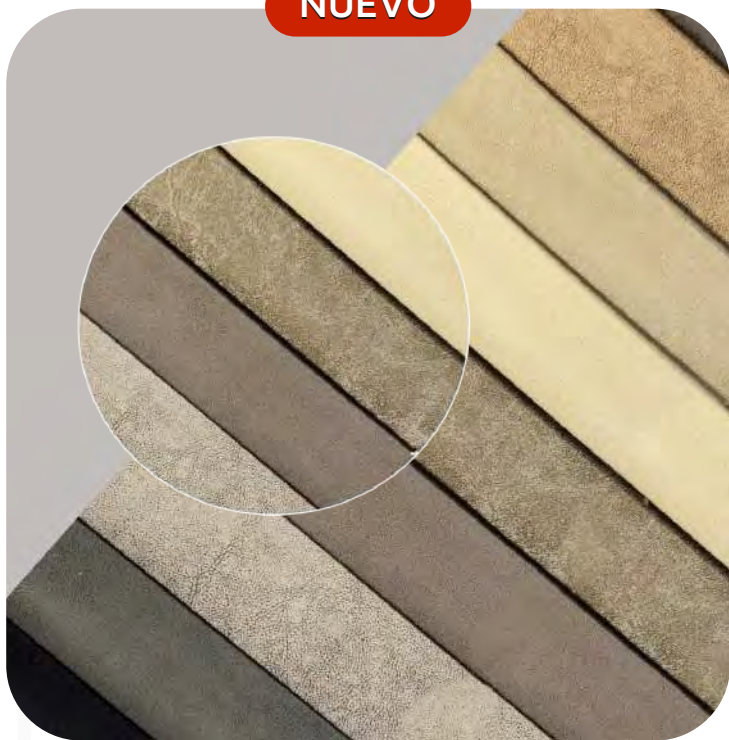

NUEVO

Cuerotex

Tamaño de ancho 1,40 mts.
Cuerina Gamuzada