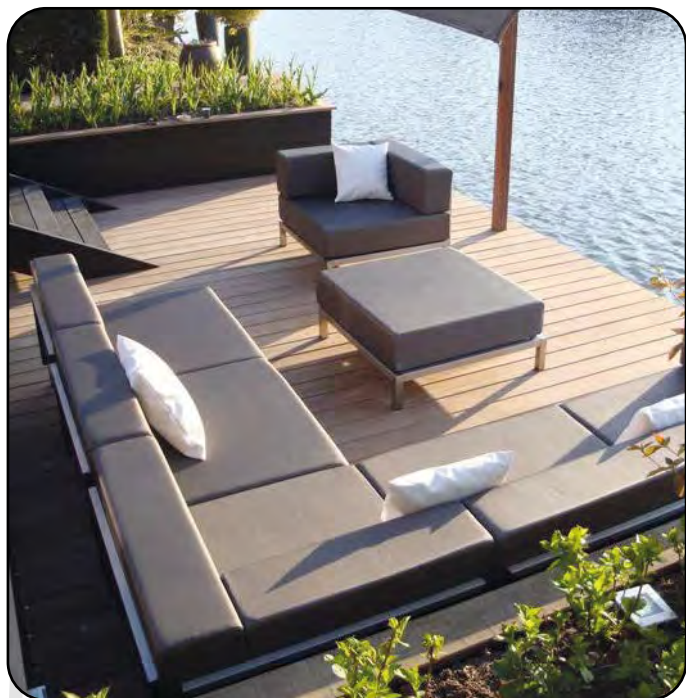

Silvertext de Spradling

Tamaño ancho 1.40 mt.

Características:

- Resistencia a microorganismos · Fácil limpieza
- Impermeabilidad · Resistencia a la abrasión
- Retardancia al fuego · Durabilidad del color a la luz
- Resistencia a bajas temperaturas